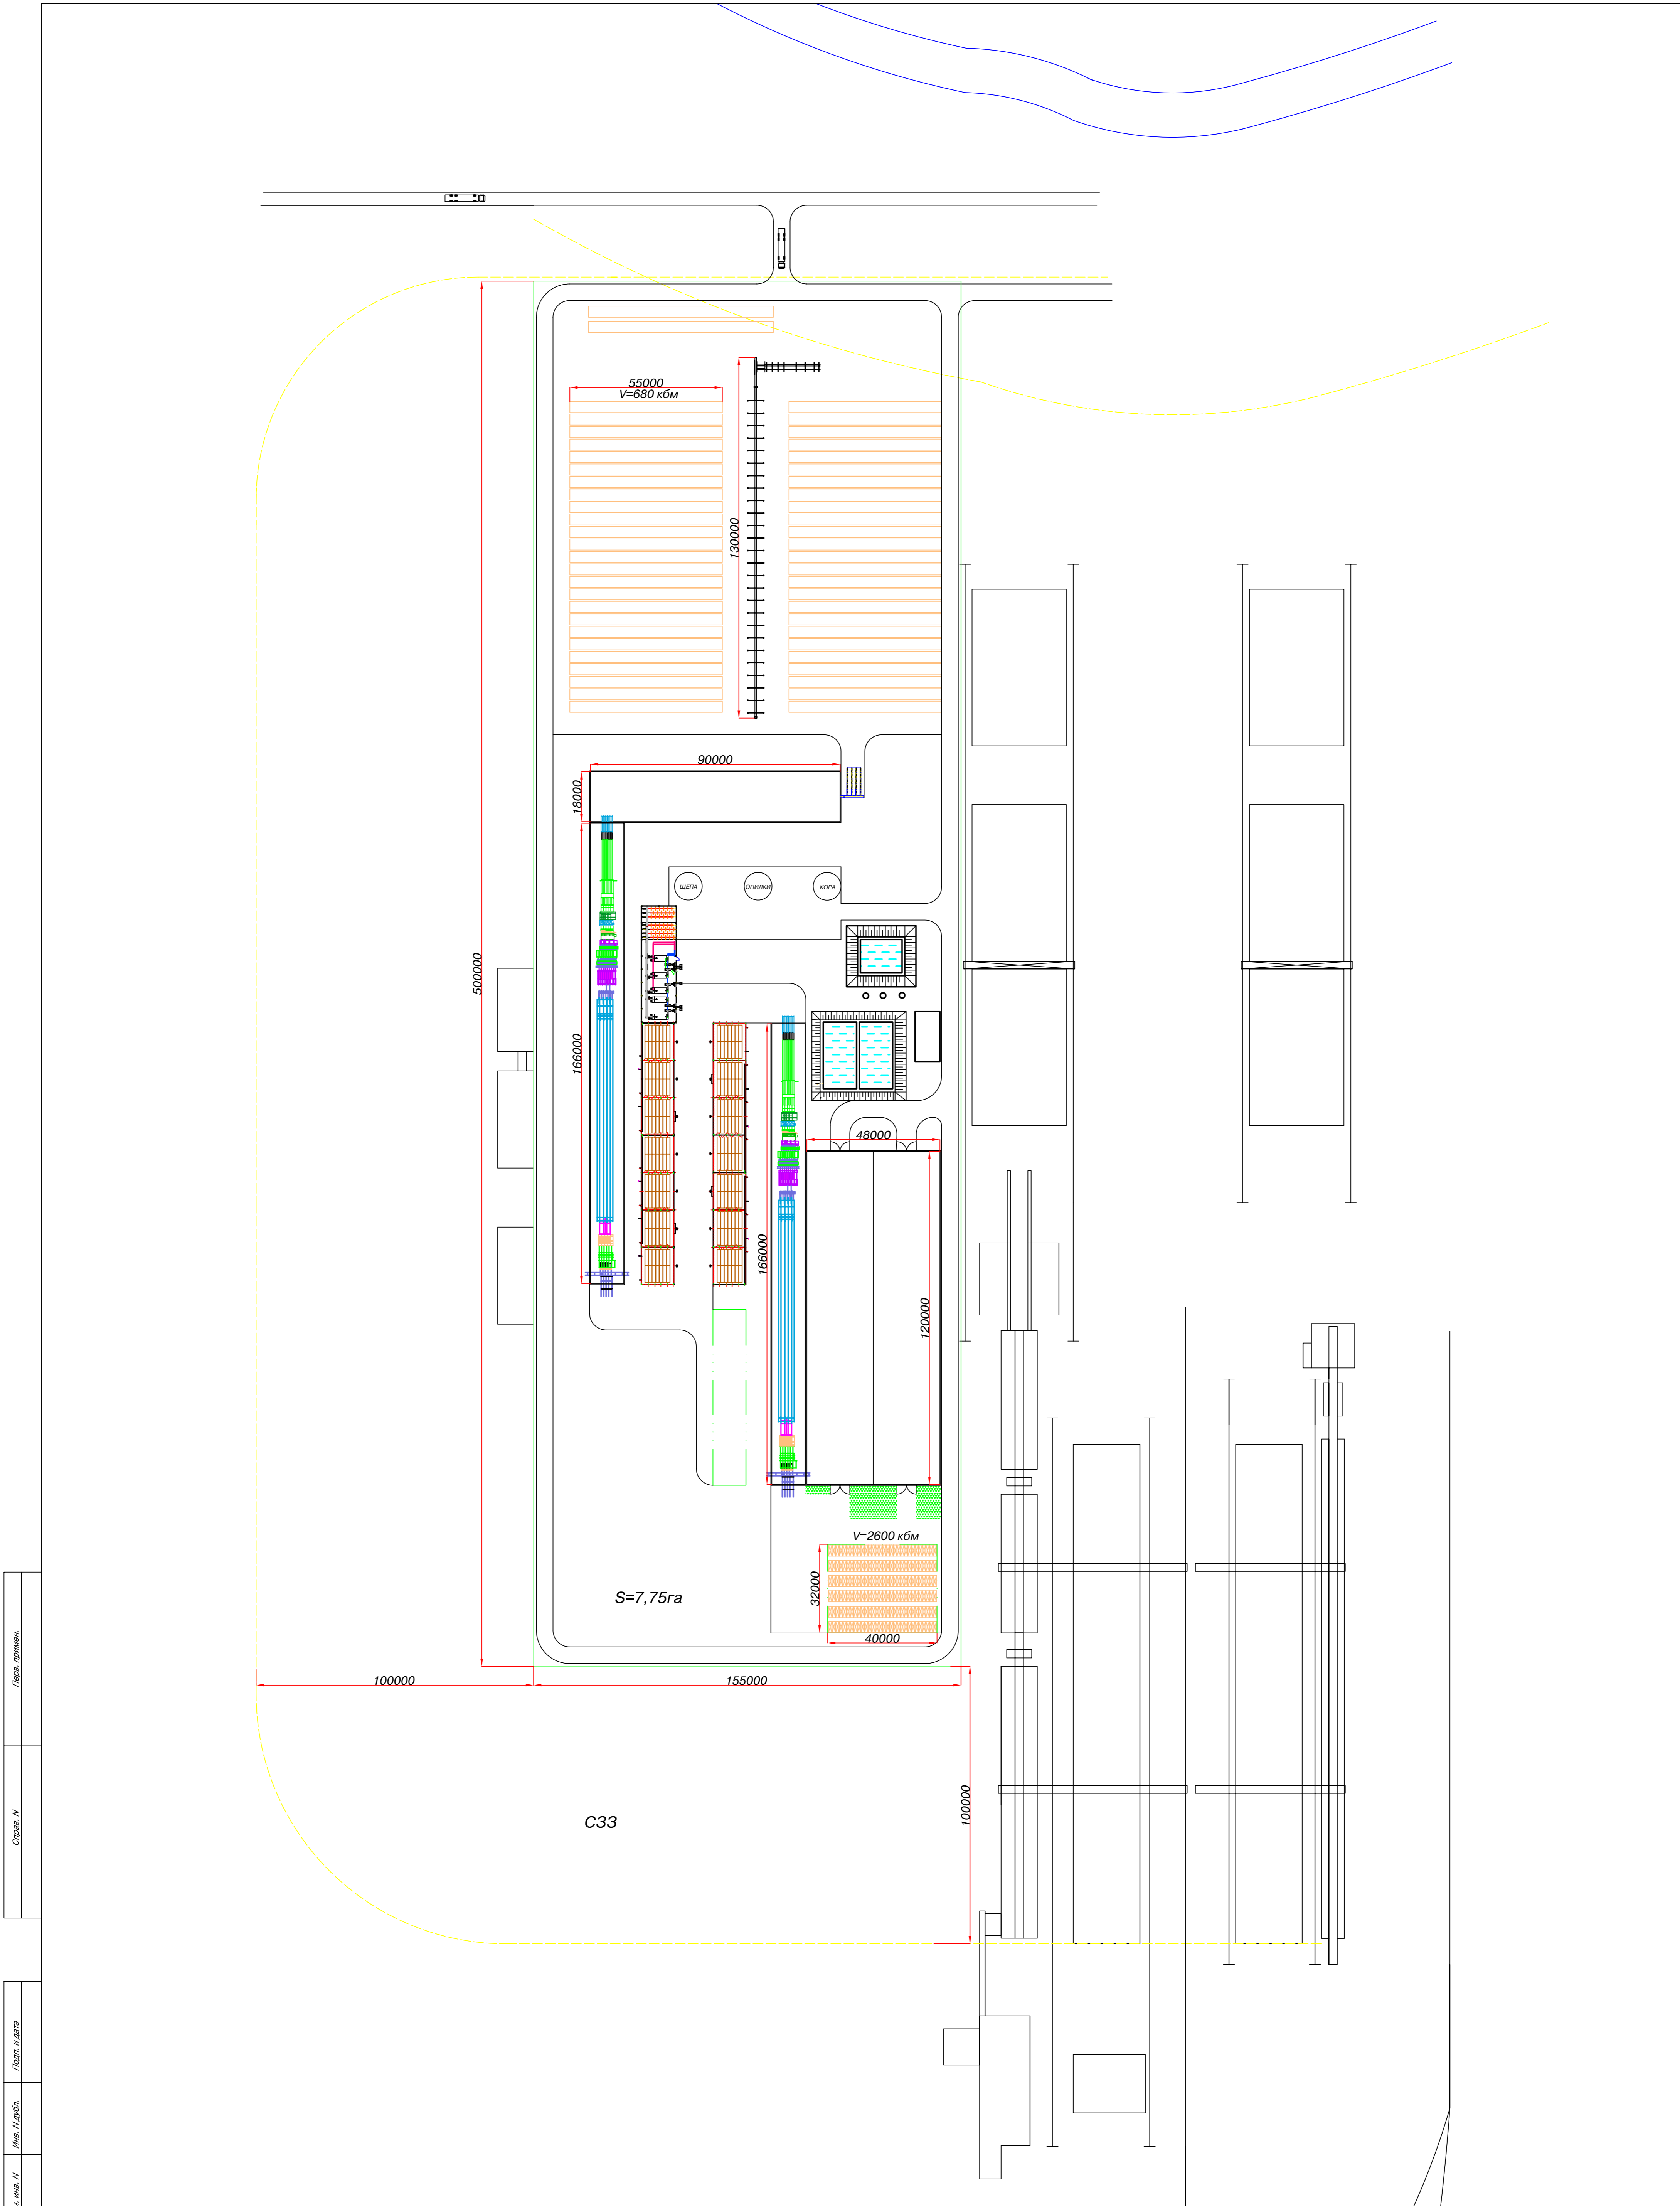

Имя: М.Иванов	Долг: Главный инженер
Имя: М.Иванов	Долг: Главный инженер
Имя: М.Иванов	Долг: Главный инженер
Имя: М.Иванов	Долг: Главный инженер
Имя: М.Иванов	Долг: Главный инженер
Имя: М.Иванов	Долг: Главный инженер
Имя: М.Иванов	Долг: Главный инженер
Имя: М.Иванов	Долг: Главный инженер
Имя: М.Иванов	Долг: Главный инженер
Имя: М.Иванов	Долг: Главный инженер

105064, МОСКВА, РОССИЯ
 Горьковский пер., д. 18, стр. 2
 Тел.: (495) 933-4220
 Факс: (495) 267-5218
 E-mail: equipment@globaledge.ru
 http://www.globaledge.ru

Эскизная планировка
 лесопильного производства

	И докум.	Лист	Дата
Разраб.			
Проект			
Упр.			

Лист	Масса	Масштаб
Лист 1		Листов 1